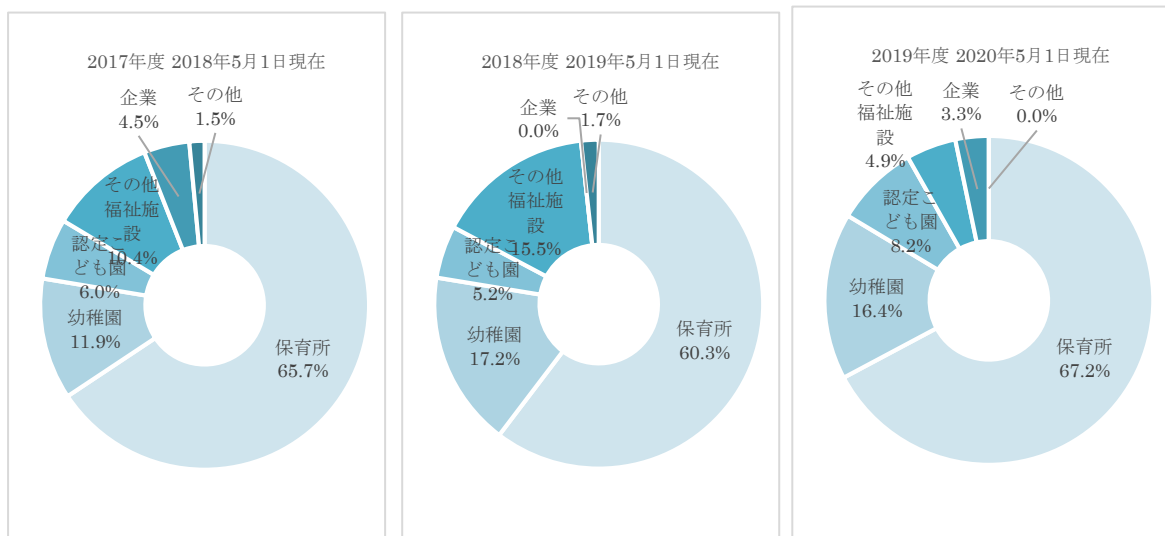

就職率

就職率(2017年度～2019年度)

	2017年度 2018年5月1日現在	2018年度 2019年5月1日現在	2019年度 2020年5月1日現在
保育所	44	35	41
幼稚園	8	10	10
認定こども園	4	3	5
その他福祉施設	7	9	3
企業	3	0	2
その他	1	1	0
合計	67	58	61
進学者	0	0	0
卒業者	73	72	62
就職者	67	58	61
就職率 就職者÷(卒業者-進学者)	91.7%	80.5%	98.3%

就職先の内訳グラフ(2017年度～2019年度)