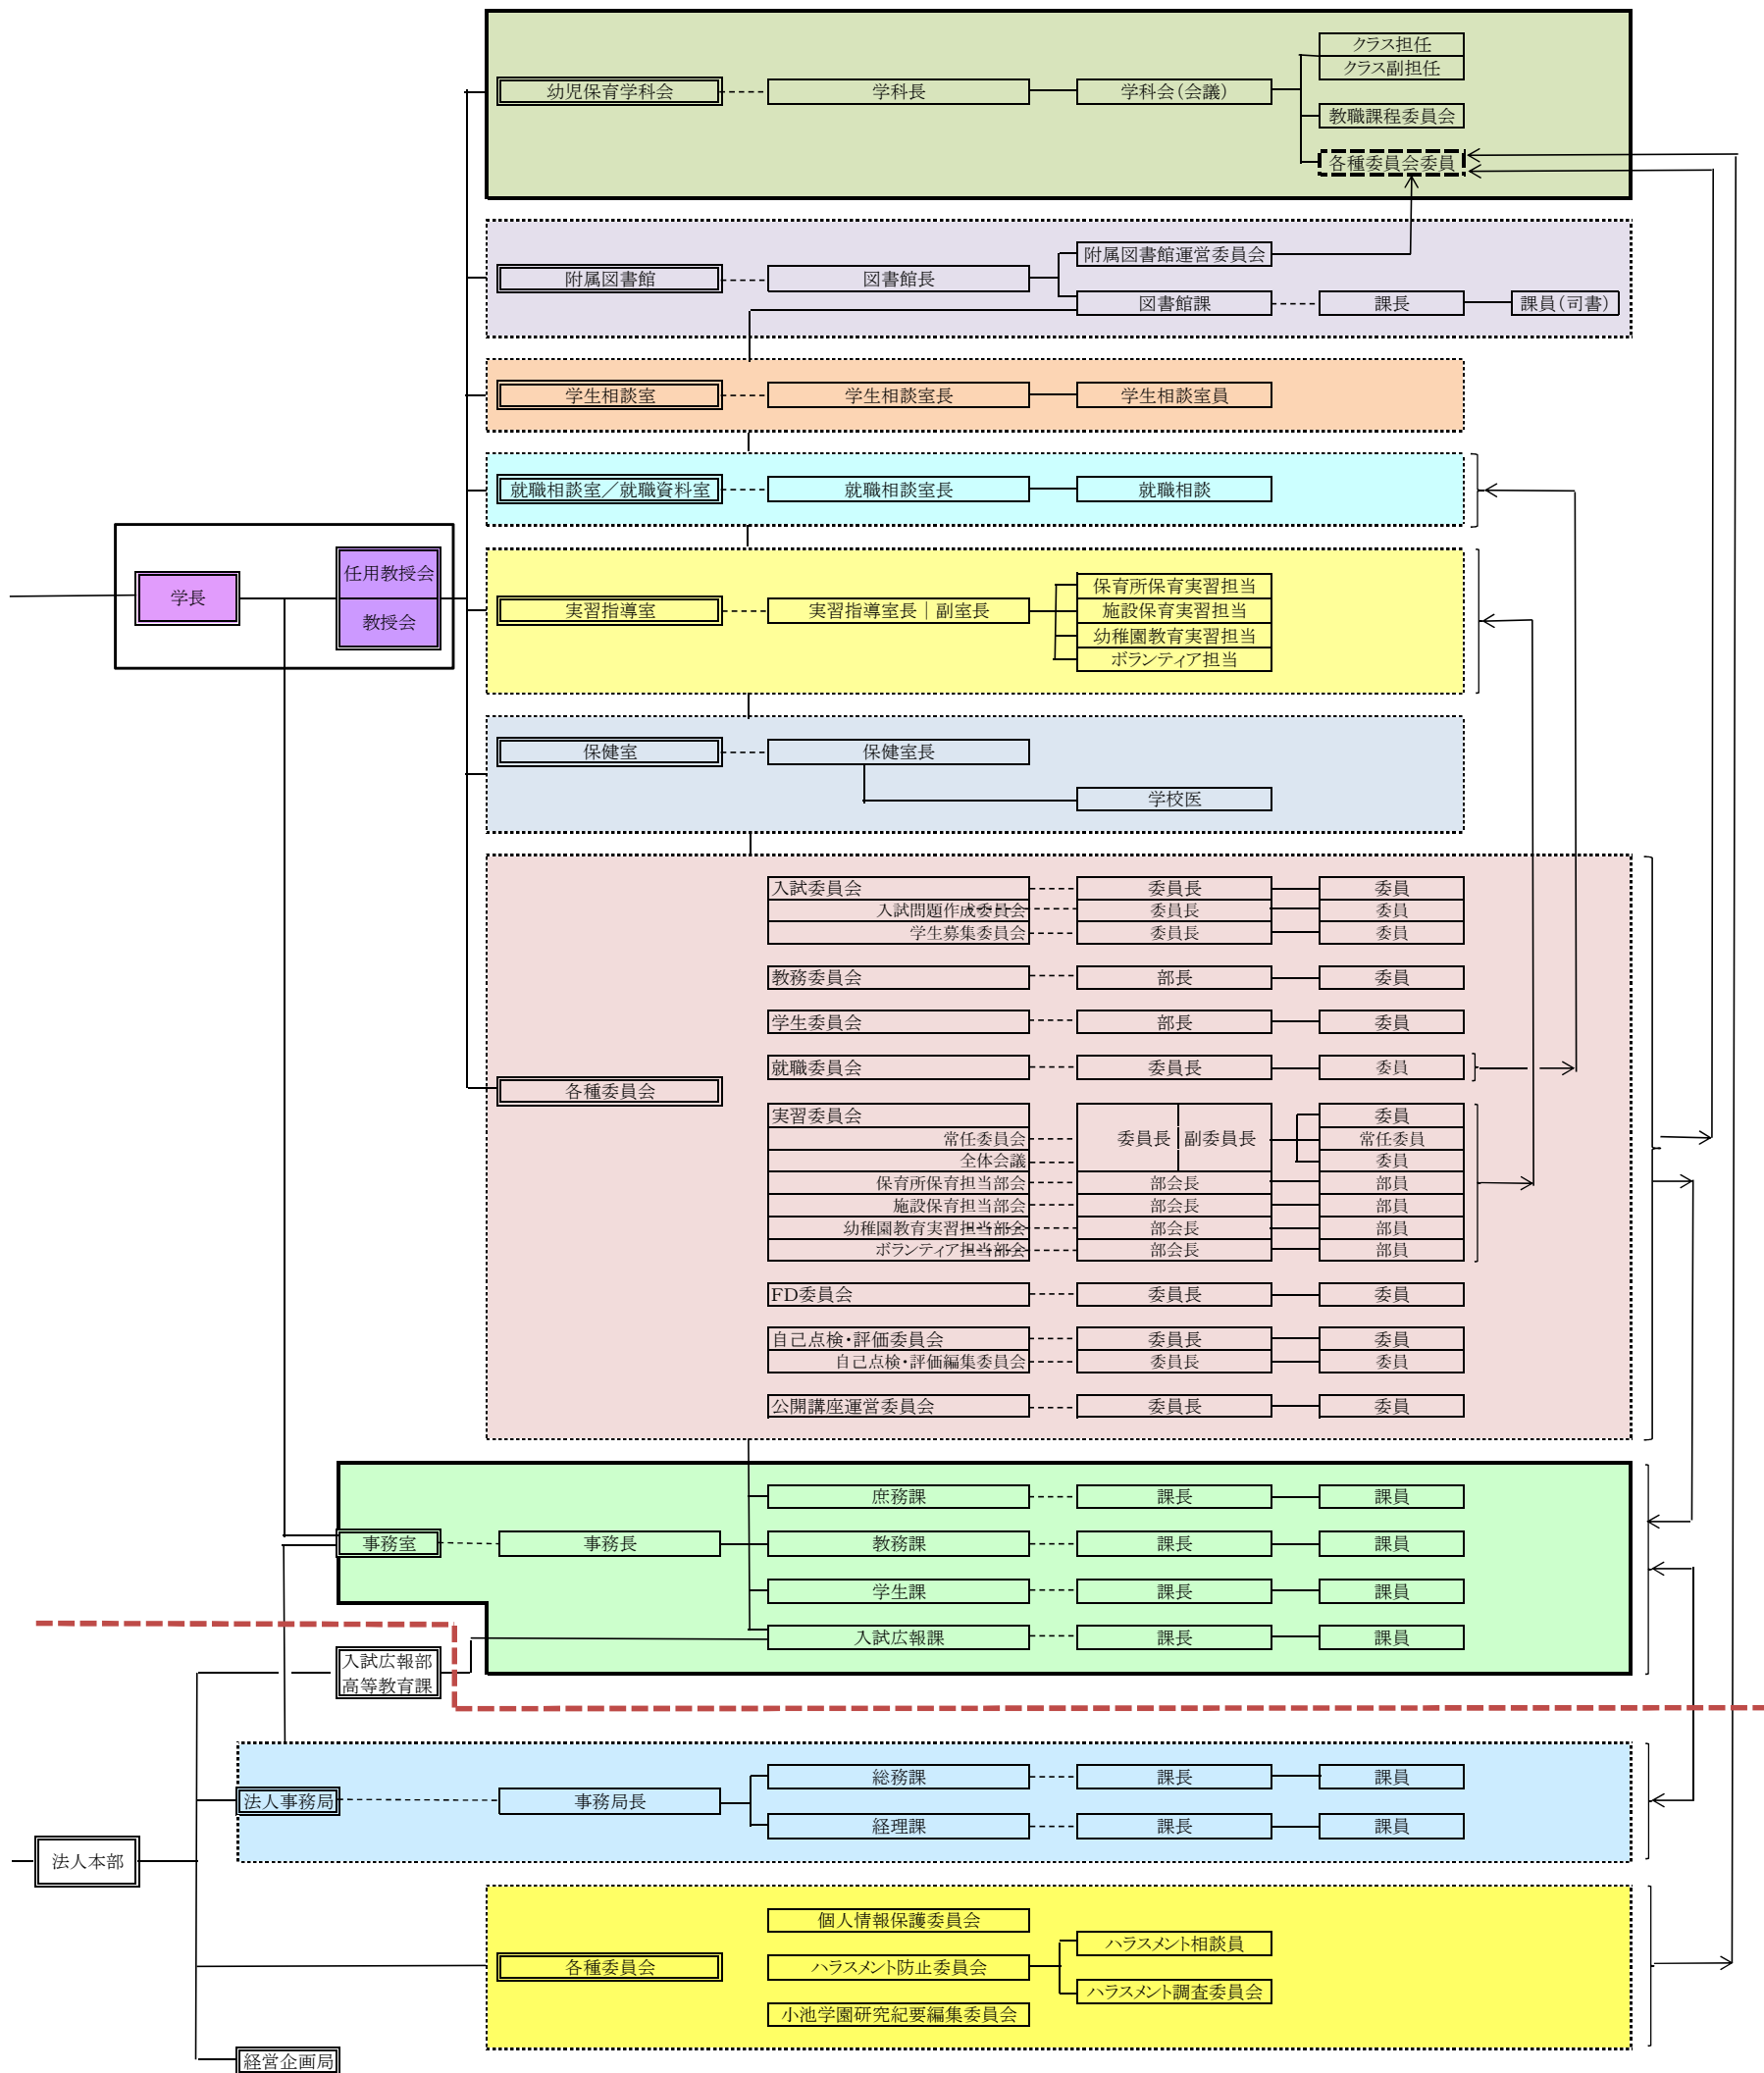

学校法人小池学園及び埼玉東萌短期大学の組織図①

学校法人小池学園及び埼玉東萌短期大学の組織図②

【注】      の枠で囲んだ組織が、埼玉東萌短期大学の最も基本的な組織である。