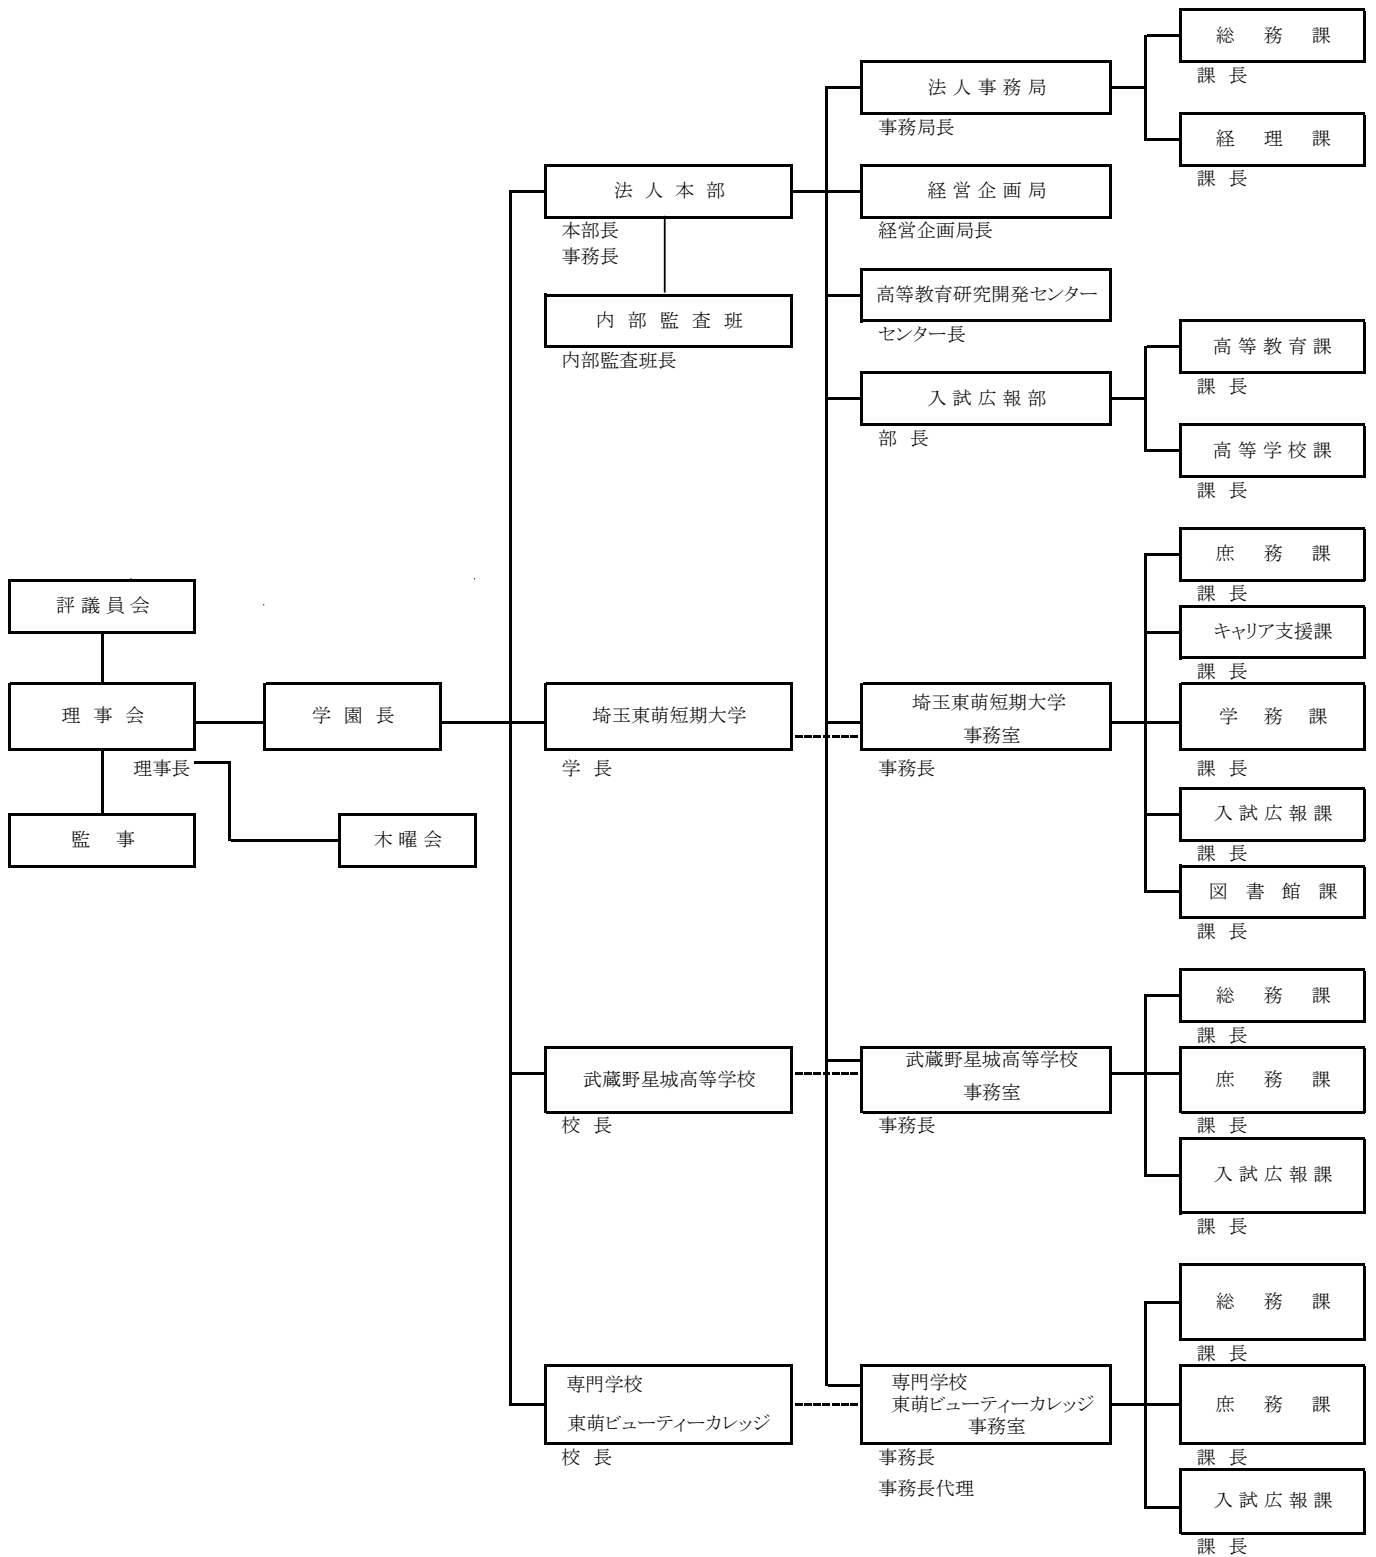

学校法人小池学園 及び埼玉東萌短期大学の組織図①

学校法人小池学園 及び埼玉東萌短期大学の組織図②

【注】 の枠で囲んだ組織が、埼玉東萌短期大学の最も基本的な組織である。