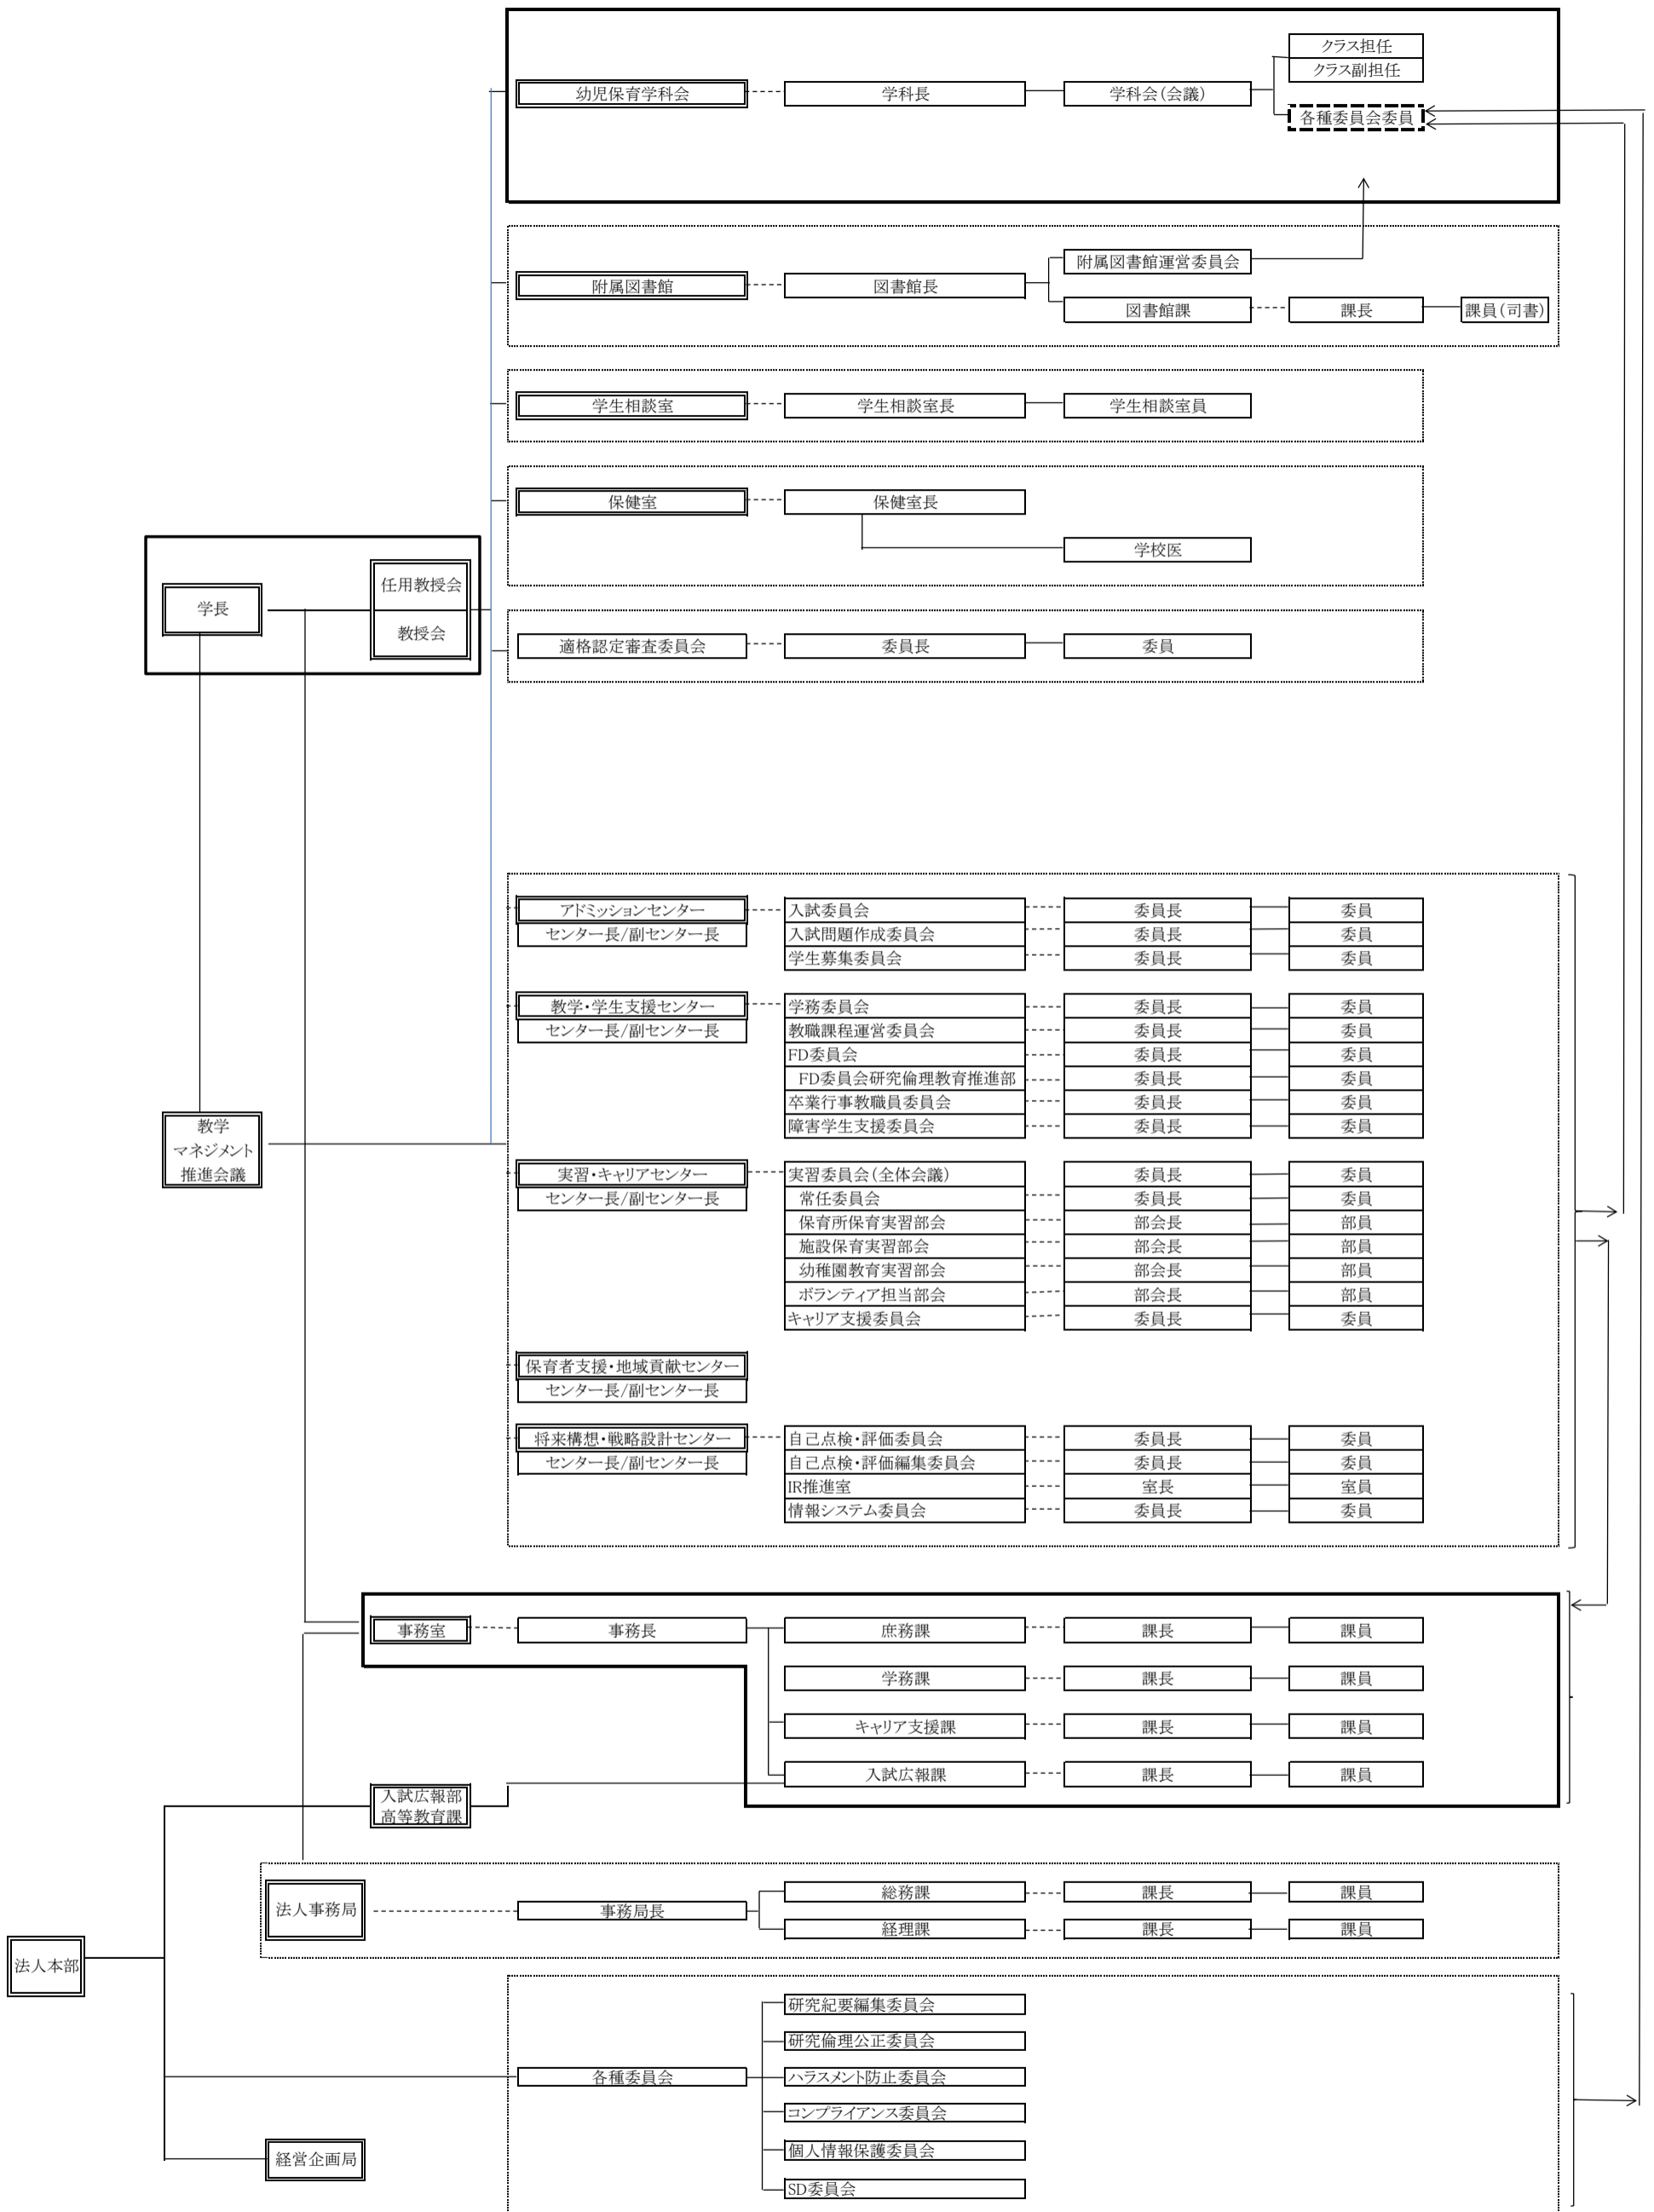

学校法人小池学園 及び埼玉東萌短期大学の組織図①

学校法人小池学園 及び埼玉東萌短期大学の組織図②

【注】 の枠で囲んだ組織が、埼玉東萌短期大学の最も基本的な組織である。