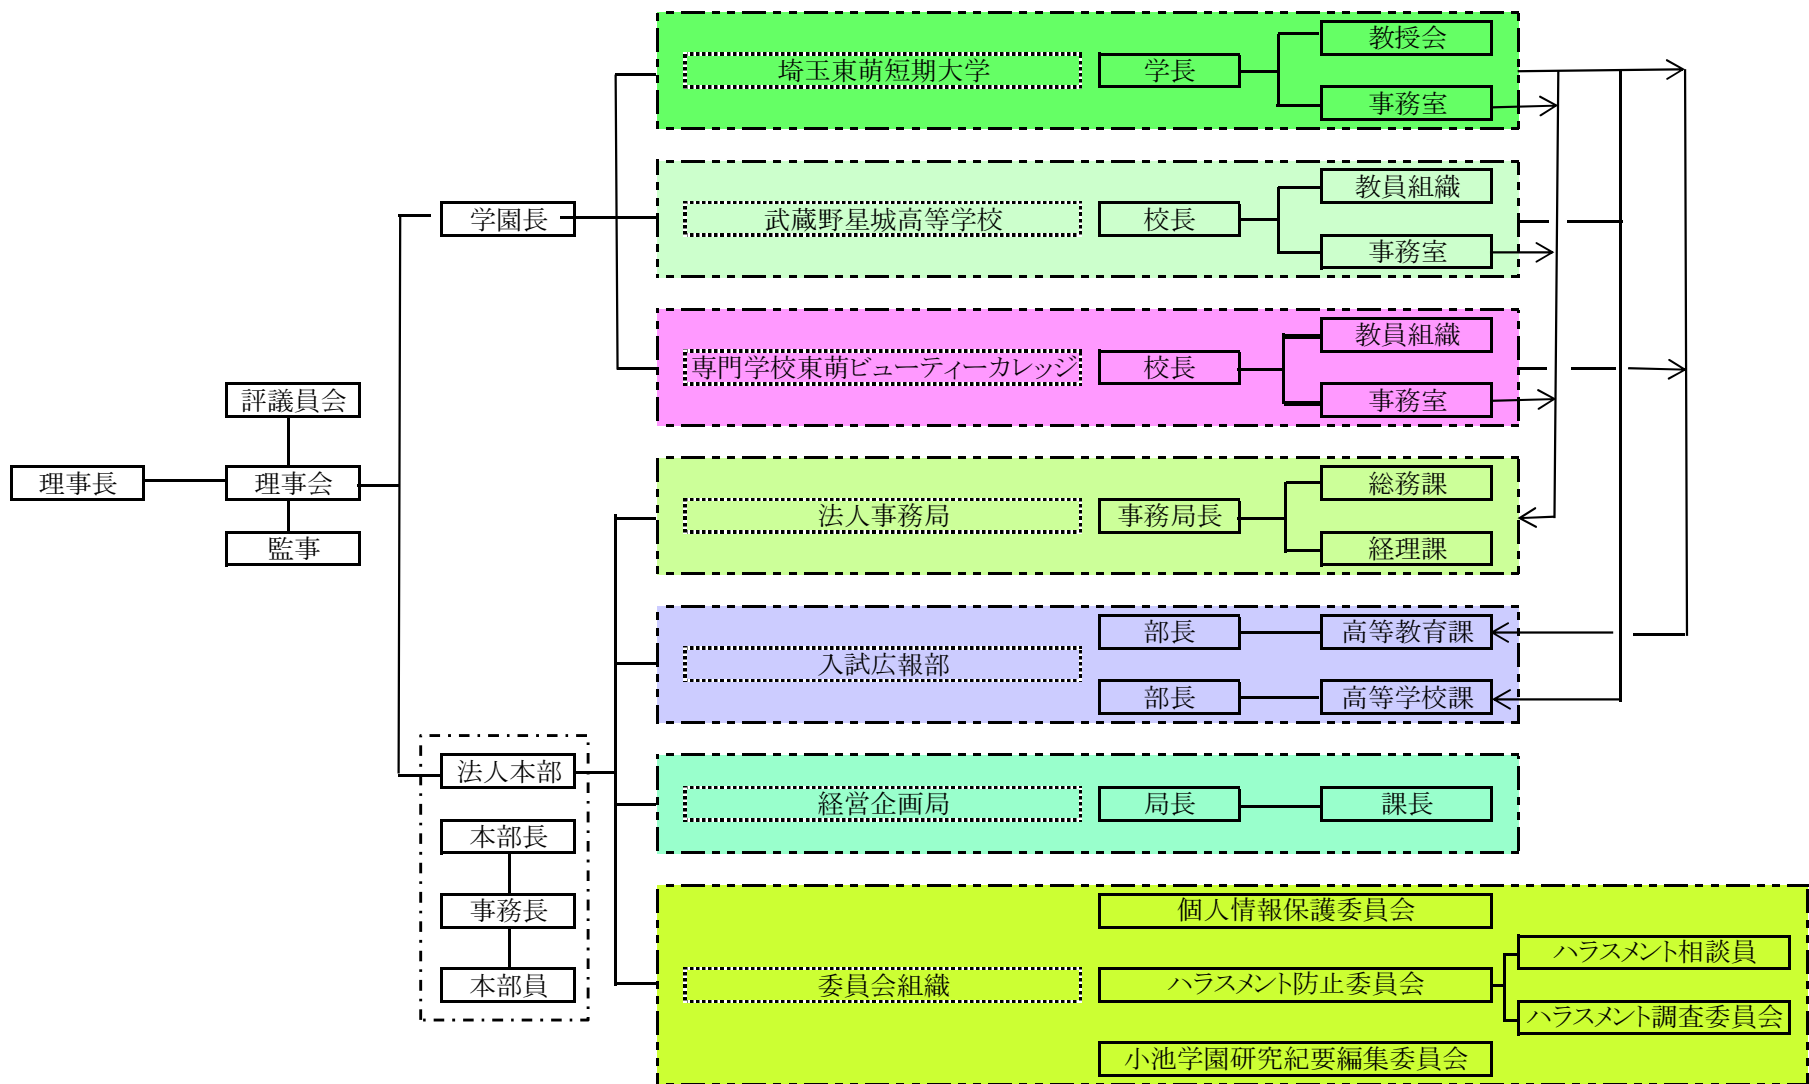

学校法人小池学園及び埼玉東萌短期大学の組織図①

学校法人小池学園及び埼玉東萌短期大学の組織図②

【注】      の枠で囲んだ組織が、埼玉東萌短期大学の最も基本的な組織である。