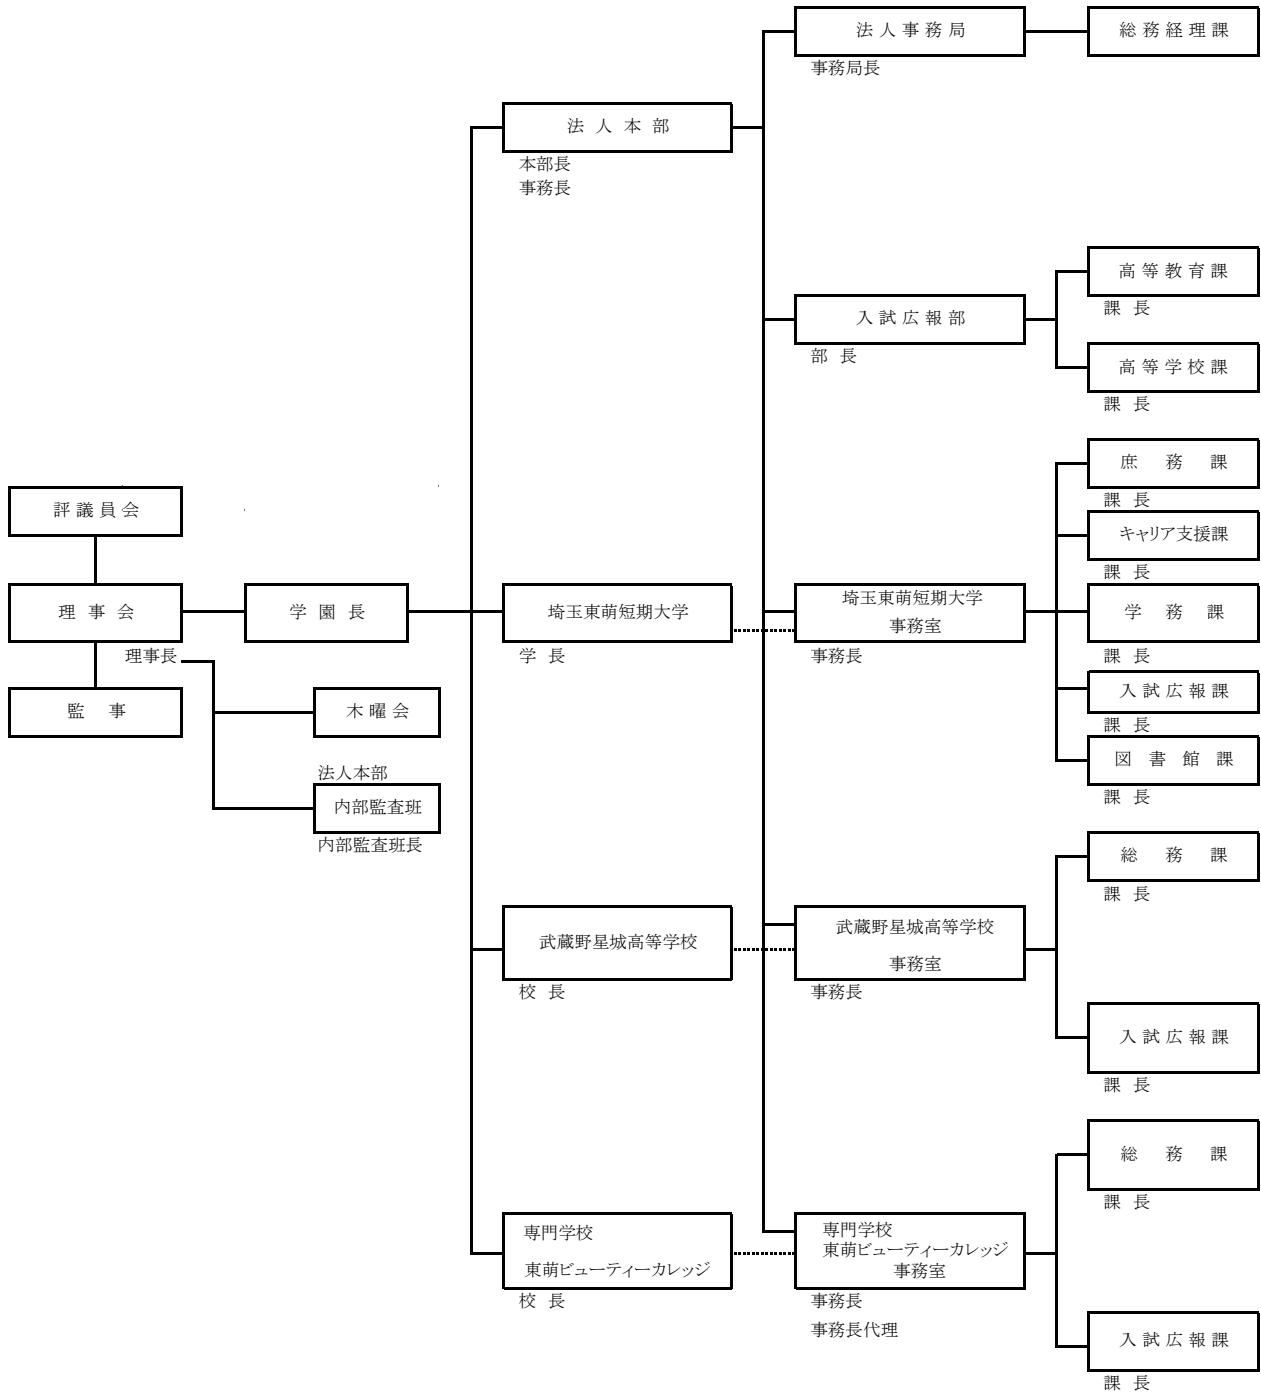

学校法人小池学園 及び埼玉東萌短期大学の組織図①

令和4年5月1日

学校法人小池学園 及び埼玉東萌短期大学の組織図②